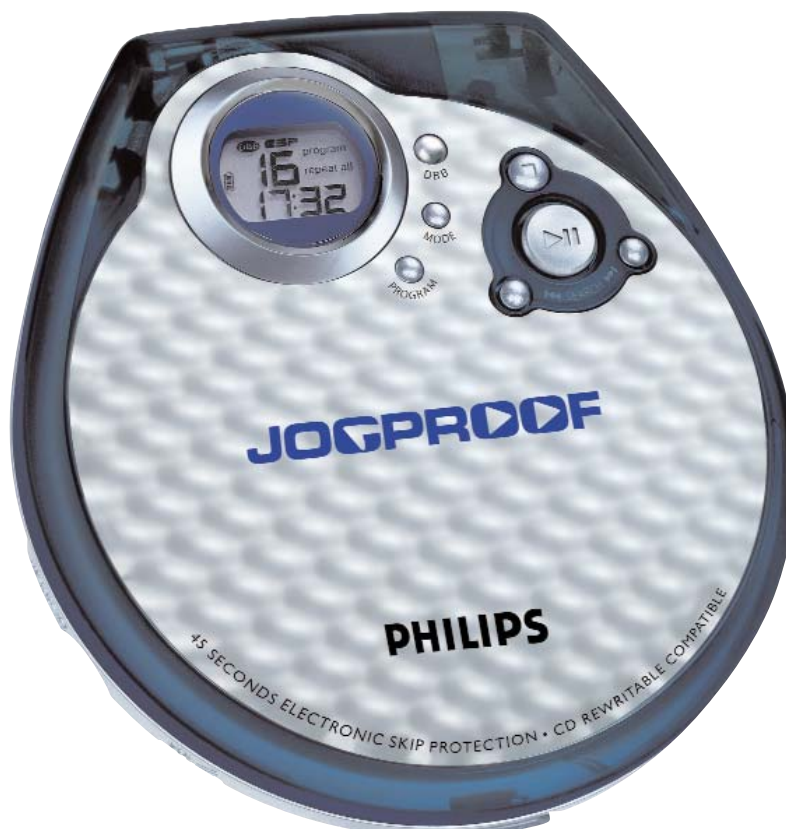

## Draagbare CD-Speler met 45 sec. ESP4

- Schokongevoelig door (energiezuinige) **Electronic Skip Protection ESP4 (45 sec.)**.
- Speelduur van 20 uur op twee alkaline batterijen.
- Programmeerbare CD-speler (30 tracks).
- **CD-ReWritable compatible**.
- Repeat, shuffle en introscan.
- **Digital Dynamic Bass Boost**.
- Line-out via hoofdtelefoonaansluiting.
- Inclusief oortelefoon, broekriemclip en netadapter.

# Draagbare CD-Speler met 45 sec. ESP4

## CD-speler

- ESP4 (Electronic Skip Protection) met 45 seconden geheugen. Voorkomt onderbrekingen van het geluid t.g.v. schokken. Bovendien wordt hierdoor de speelduur van de batterijen verlengd.
- Geschikt voor het afspelen van CD-ReWritable discs.
- 1-Bit digitaal/analoog conversie voor een optimale reproductie van het geluid.
- Programmeerbare afspelvolgorde, maximaal 30 tracks.
- Shuffle, voor het in willekeurige volgorde afspelen van tracks.
- Repeat, voor het herhalen van een track of de gehele CD.
- Introscaan, speelt automatisch 10 seconden van elke track.
- Snelzoekfunctie zowel voor- als achteruit.
- Resume functie. CD start op het punt waar de vorige keer gestopt is.
- Hold voor het blokkeren van alle toetsen.

## Algemeen

- LCD informatiescherm voor weergave van tracknummer, speelduur en CD-functie.
- De behuizing is bestand tegen zonlicht, bijvoorbeeld voor gebruik in de auto.
- Bevestigt elk toetscommando met een vriendelijk toontje.
- De CD-speler schakelt automatisch uit na het afspelen van een CD.